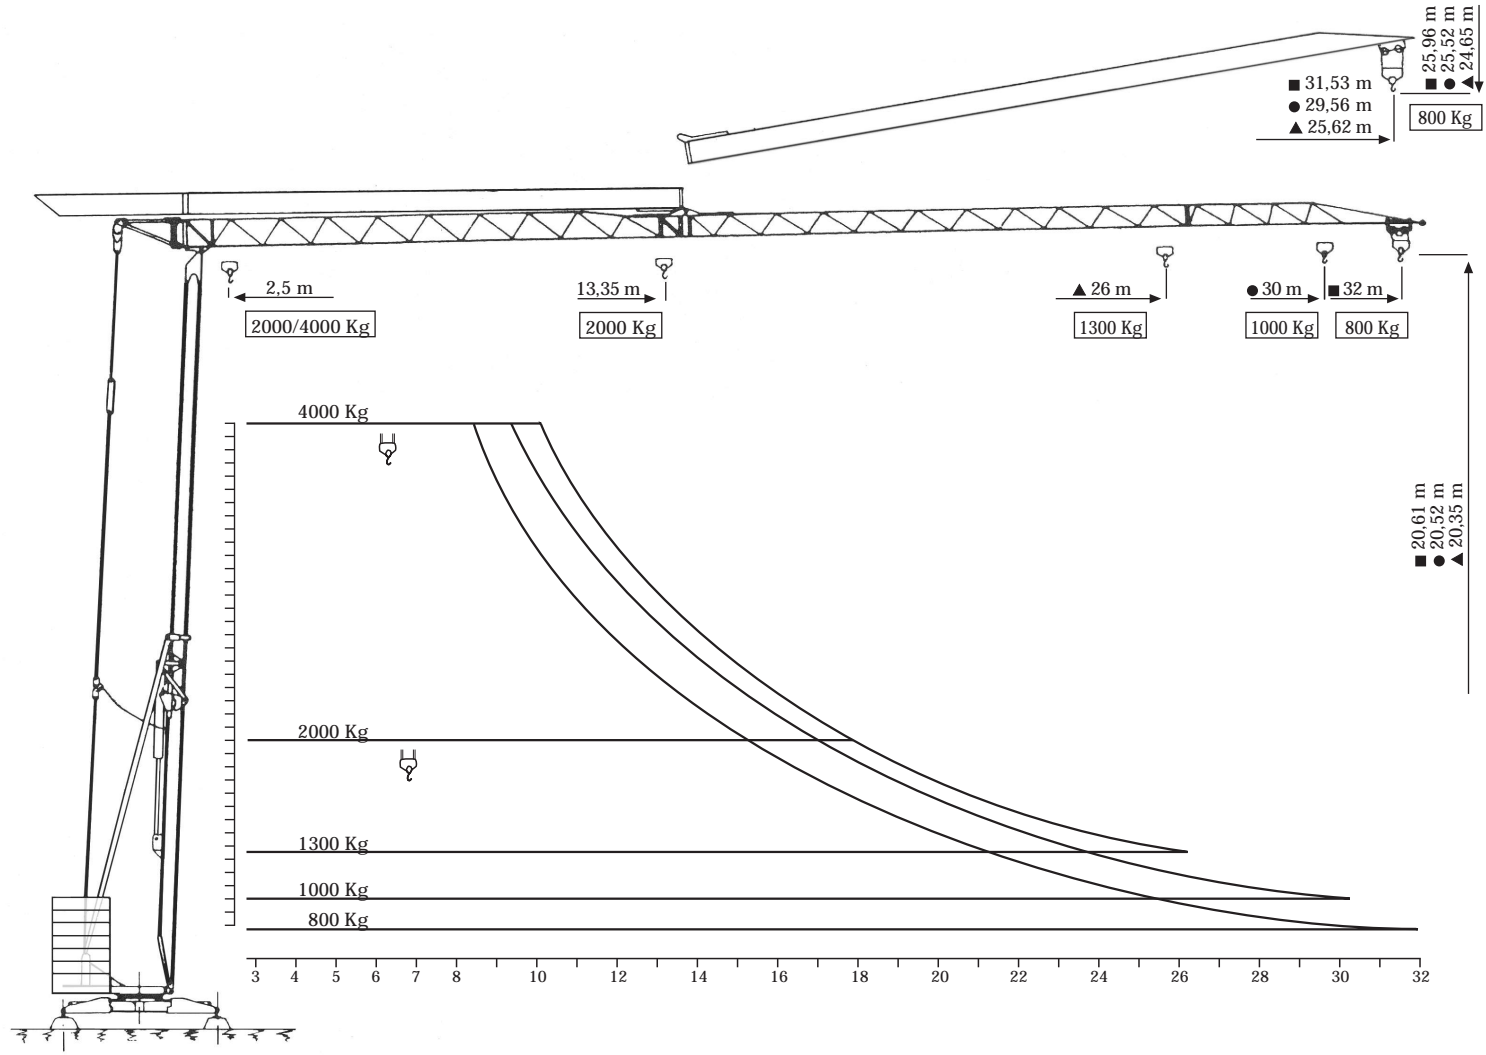

R	Raggio di rotazione Radius of rotation Rayon de rotation Drehradius Radio de giro	2,2 m	F	Max. reazione appoggio Max. wheel load Pression max. par galot Max. Eckdruck Max. reaccion de apoyo	19,4t	Z	Zavorra contrappeso Counter weight Contrepoids Gegengewicht Lastre de contrapeso	18,65 t
----------	---	--------------	----------	---	--------------	----------	--	----------------