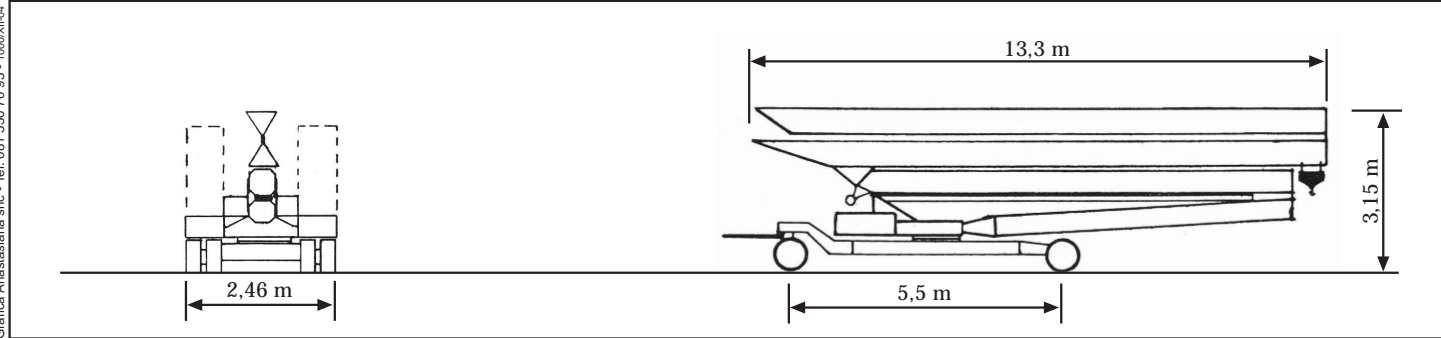

Meccanismi - Mechanisms - Mécanismes - Antriebe - Mecanismos

Sollevamento Hoisting Levage Heben Elevación	MS 10H T		m./min.		Kg	HP	KW	
			▽	▷				
	MS 10H T		▽	▷	4	2.000	10	7,5
			▽	▷	17	2.000		
			▽	▷	34	1.000		
	MS 10H T		▽	▷	2	4.000	10	7,5
			▽	▷	8	4.000		
			▽	▷	17	2.000		

Distribuzione - Trolleying - Distribution - Katzfahren Distribución		▽	▷	10	m/min	2,5	1,8
		▽	▷	25	m/min		
		▽	▷	50	m/min		

Rotazione - Slewing - Orientation - Schwenken Orientación		▽	▷	0,2	giri/min	2	1,5
		▽	▷	0,5	giri/min		
		▽	▷	0,9	giri/min		

Rete elettrica - Mains supply - Réseau - Netzstrom - Red	220/380 V	50 Hz

Potenza elettrica necessaria - Necessary electric power - Puissance électrique nécessaire Anschlusswert - Potencia electrica necesaria	17 KVA

Conforme alla direttive CEE 2000/14 sul livello acustico. - In compliance with the CEE 2000/14 instruction on noise level. - Conforme à la directive CEE 2000/14 sur le niveau acoustique. - Gemäss EWG-Richtlinie 2000/14 Schall-Leistungspegel. - Conforme con la direttiva CEE 2000/14 sobre el nivel acustico.